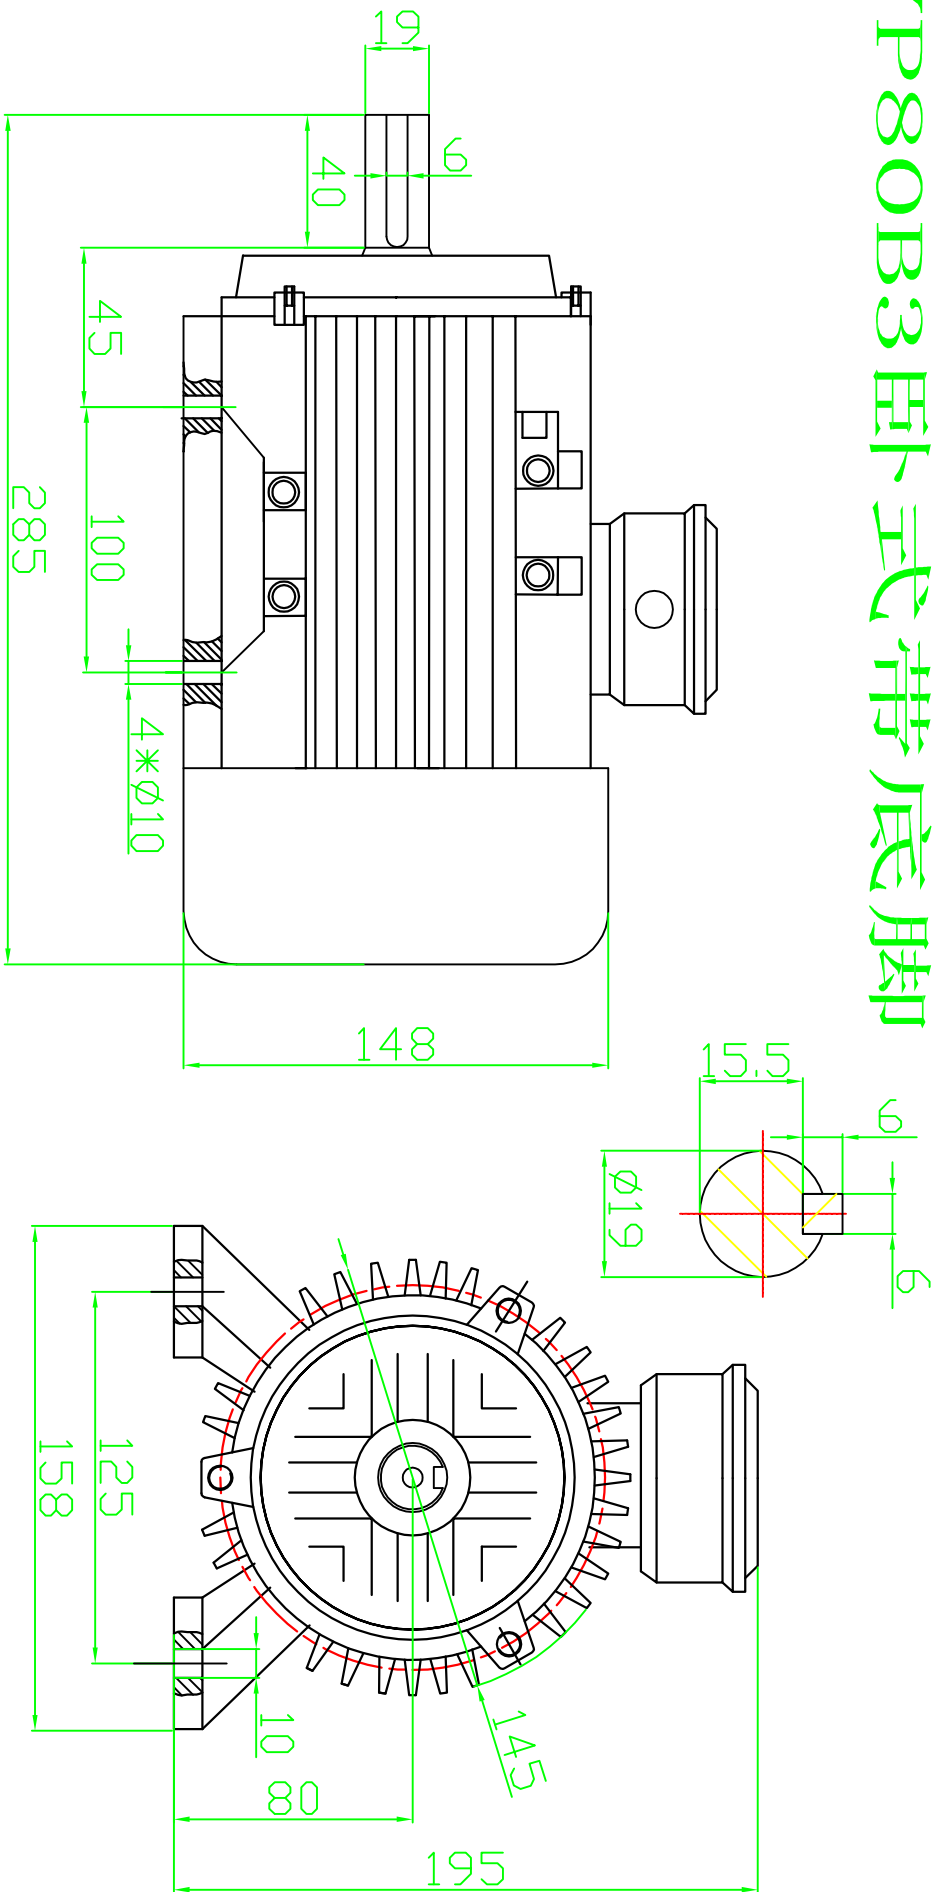

YP80B3卧式带底脚

黄色-电机相线U
 绿色-电机相线V
 蓝色-电机相线W

1:红色, +5V电源
 2:黑色, GND地线
 3:黄色, 霍尔信号U
 4:绿色, 霍尔信号V
 5:蓝色, 霍尔信号W

注:电机霍尔信号相位角为120度

| | | | | | | | | | | | |
|--|--|--|--|--|--|--|--|--|--|--------|--|
| | | | | | | | | | | YP80B3 | |
| | | | | | | | | | | 常州永翔 | |